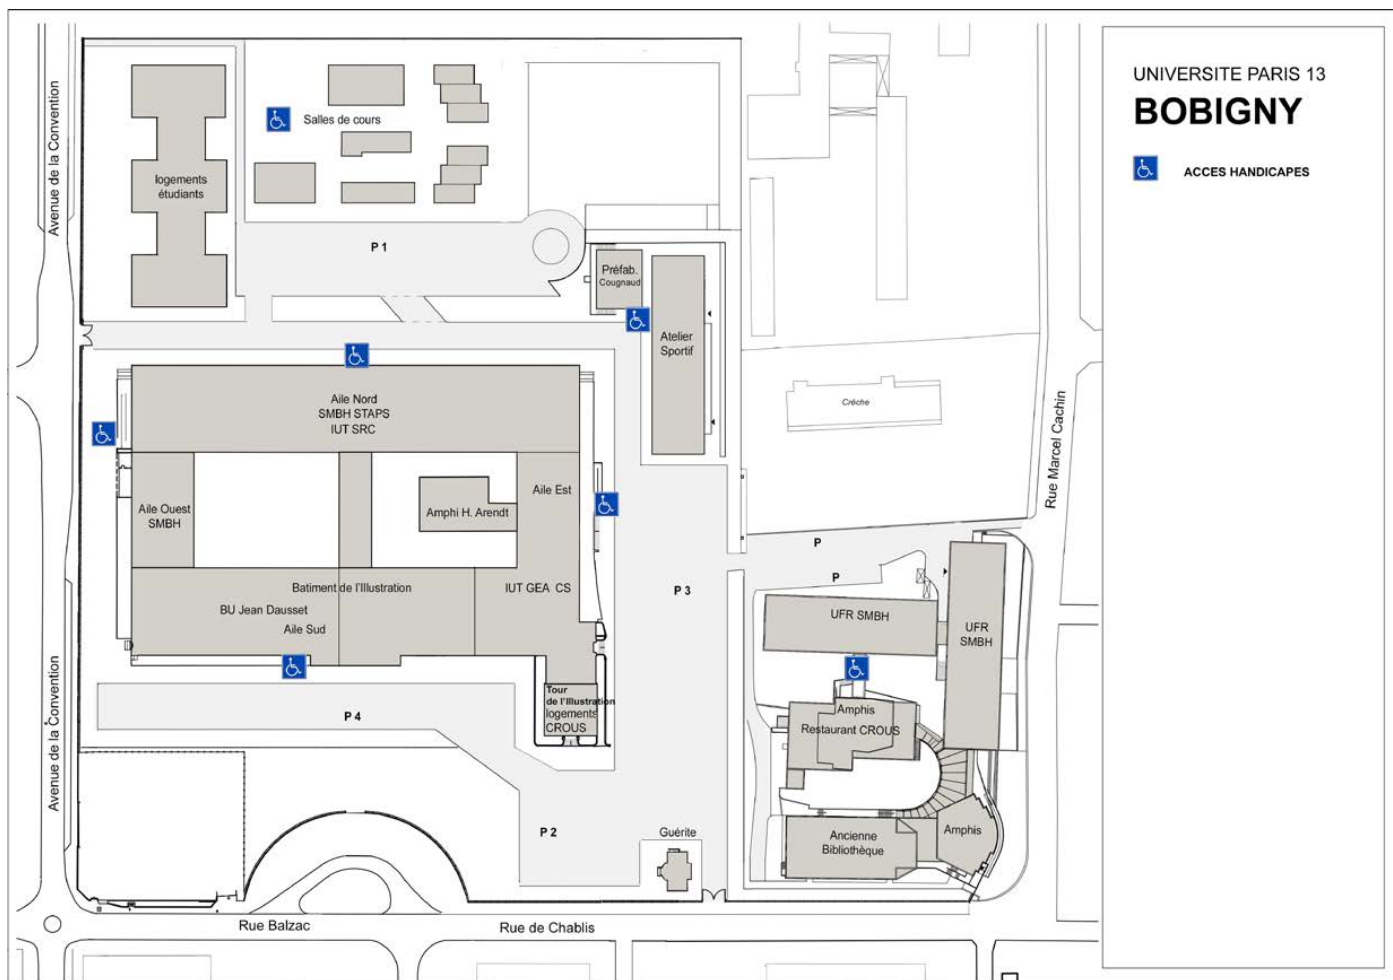

UNIVERSITE PARIS 13

BOBIGNY

ACCES HANDICAPES